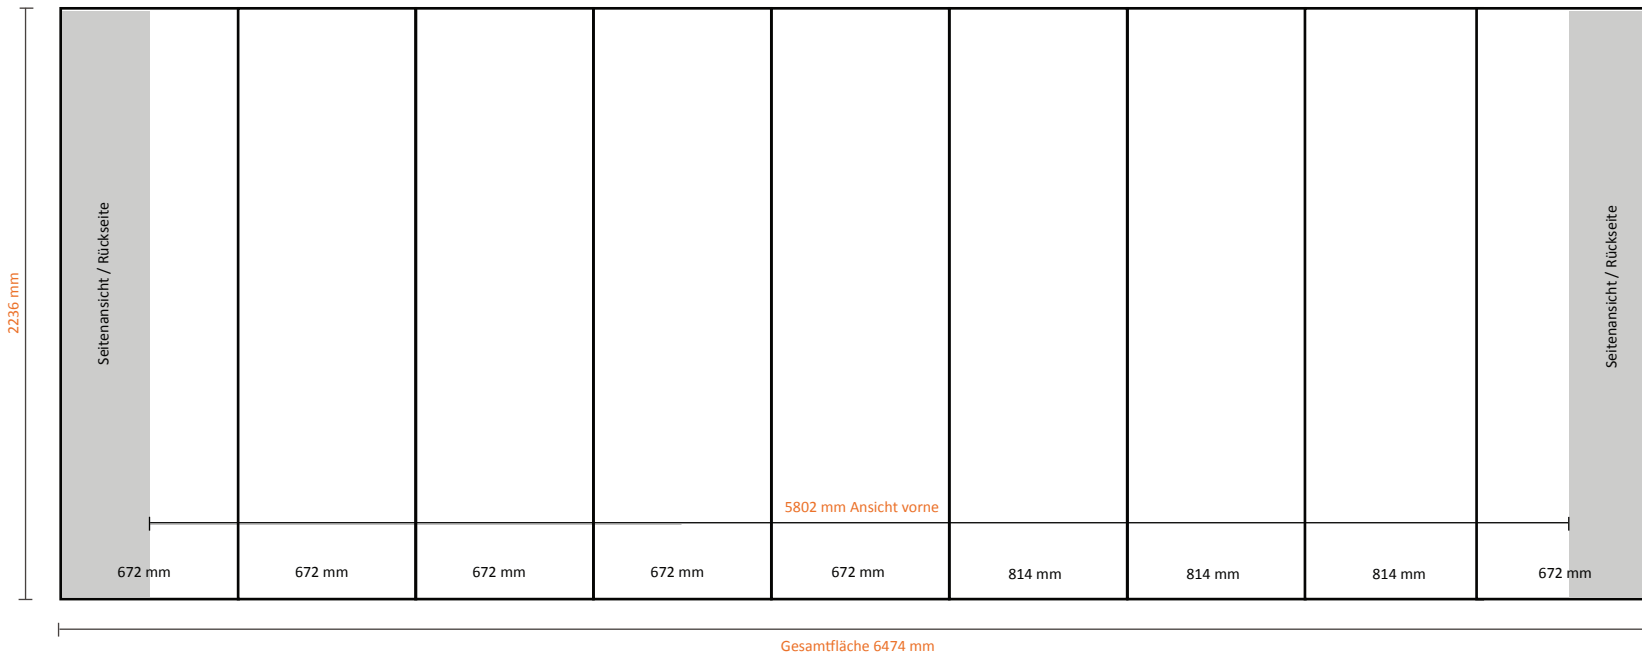

**Bitte folgende Punkte beachten:**

- Datei ohne Beschnitt, ohne Passermarken anlegen
- CMYK Farben (Euroskala),
- keine RGB-, Sonder- oder Schmuckfarben
- Endformat 1zu1 oder 1zu10
- Dateiformat PDF 1.3
- Schriften in Pfade/Kurven umwandeln
- Auflösung bei 1zu1 mindestens 100dpi

**Faltdisplay PopUp 6x3 S-Form**

**Transportkoffer**