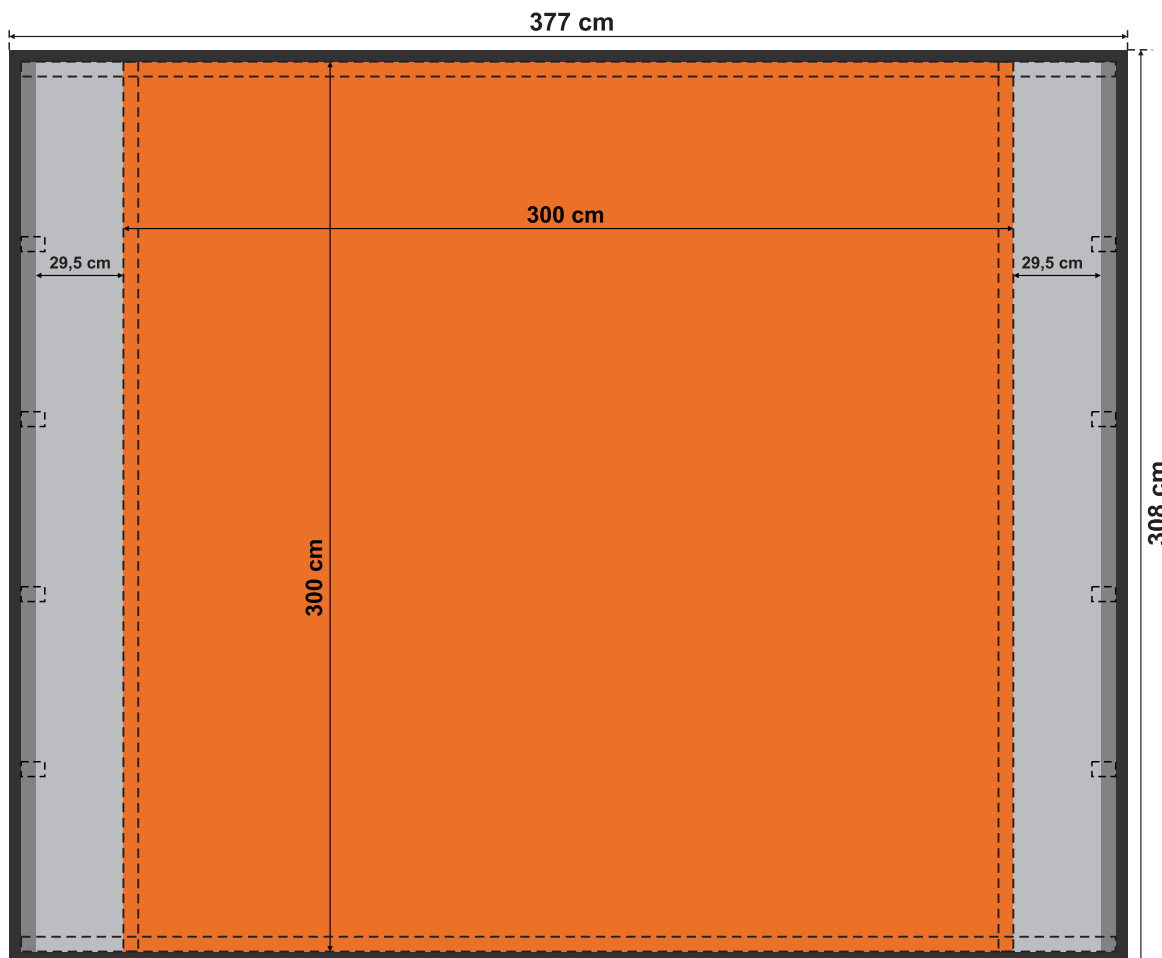

Textilfaltdisplay 4x4

Größe (BxH, Maßstab 1:1): 300cm x 300cm

Bitte folgende Punkte beachten:

- Datei ohne Beschnitt, Passermarken anlegen
- CMYK Farben (Euroskala), keine RGB Farben
- Endformat 1zu1 oder 1zu10
- Dateiformat PDF 1.5 (nicht zwingend)
- Schriften in Pfade/Kurven umwandeln
- Logo als Vektorgrafik umwandeln
- Keine Sonderfarben oder Schmuckfarben
- Auflösung bei 1zu1 mindestens 100dpi

Alle Flächen, inkl. Zugaben,
sind frei bedruckbar.
Ein farbiger Hintergrund
oder ein Hintergrundmuster
muss auf diesen Flächen
fortgeführt werden.

-  Hauptdruckfläche
-  Seiten der Messewand
-  Rückseite der Messewand
-  Zugaben